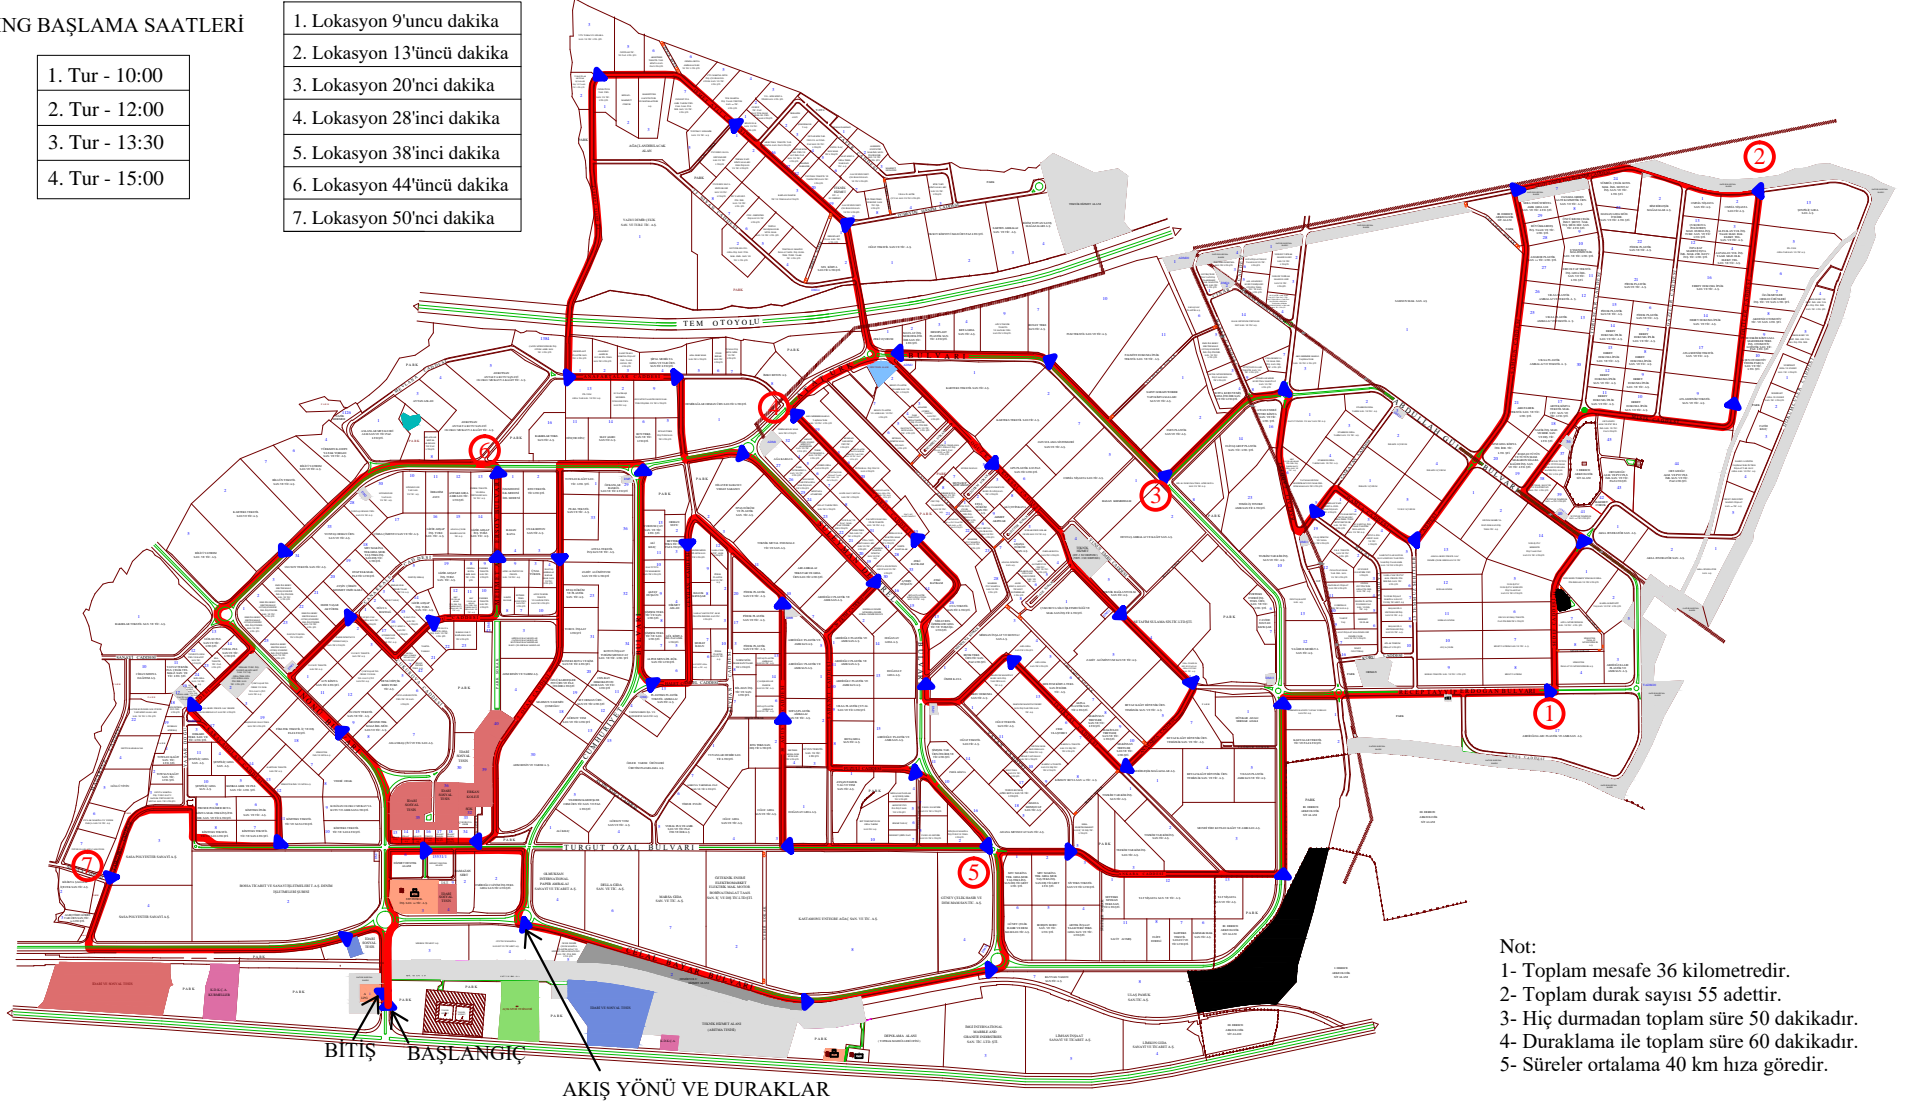

## ADANA HACI SABANCI ORGANİZE SANAYİ BÖLGESİ RİNG HATTI

### LOKASYONLARA TAHMİNİ VARİŞ SÜRELERİ

### RİNG BAŞLAMA SAATLERİ

- |                |
|----------------|
| 1. Tur - 10:00 |
| 2. Tur - 12:00 |
| 3. Tur - 13:30 |
| 4. Tur - 15:00 |

- |                            |
|----------------------------|
| 1. Lokasyon 9'uncu dakika  |
| 2. Lokasyon 13'üncü dakika |
| 3. Lokasyon 20'nci dakika  |
| 4. Lokasyon 28'inci dakika |
| 5. Lokasyon 38'inci dakika |
| 6. Lokasyon 44'üncü dakika |
| 7. Lokasyon 50'nci dakika  |

- Not:
- 1- Toplam mesafe 36 kilometredir.
  - 2- Toplam durak sayısı 55 adettir.
  - 3- Hiç durmadan toplam süre 50 dakikadır.
  - 4- Duraklama ile toplam süre 60 dakikadır.
  - 5- Süreler ortalama 40 km hıza göre dir.